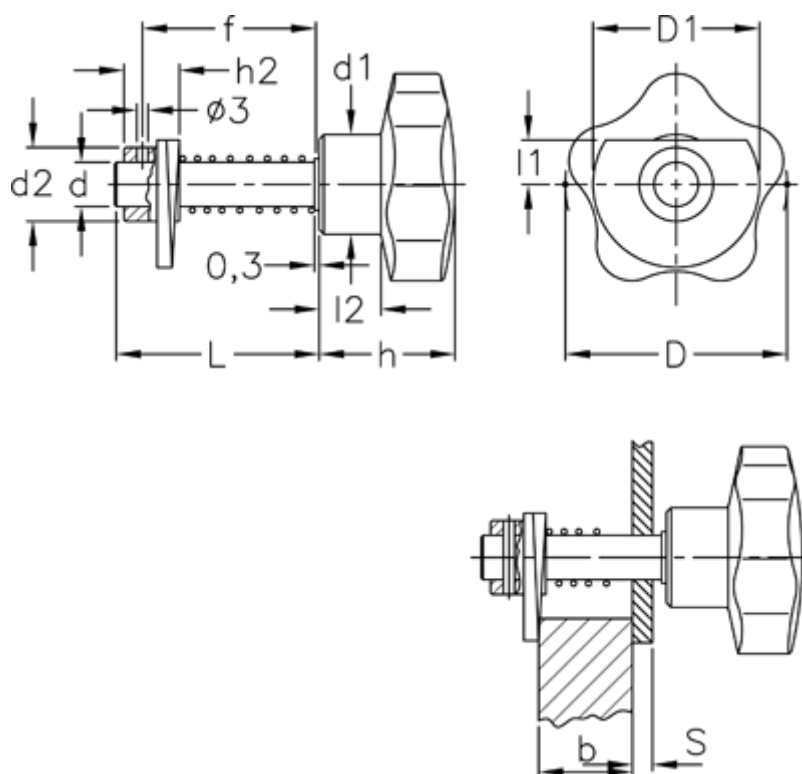

Article number: 2310068421

Description: E+G Latch-type knob  
VCK.362/60-1-D

## Measures

D = 60

d = 12

D1 = 45

d1 = 27

d2 = 20

f = S + b + 8,5 mm

h = 37

h2 = 15

Hole size = 12 H9

L = 46

l1 = 12

l2 = 17

S+b door thickness S>5 mm = 13 til 31